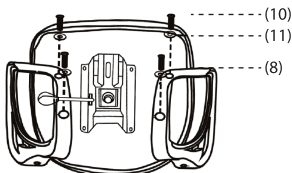

	<p>Part 7 - backrest x 1 <i>Деталь 7 - спинка, 1 шт</i></p>
	<p>Part 8 - armrest x 2 (LxR) <i>Деталь 8 - подлокотники, 2 шт (левый и правый)</i></p>
	<p>Part 9 - screw M6x20mm x 8 <i>Деталь 9 - болт M6x20 мм, 8 шт</i></p>
	<p>Part 10 - screw M6x25mm x 4 <i>Деталь 10 - болт M6x25 мм, 4 шт</i></p>
	<p>Part 11 - shim x 4 <i>Деталь 11 - шайба, 4 шт</i></p>
	<p>Part 12 - cap x 4 pcs <i>Деталь 12 - заглушка, 4 шт</i></p>
	<p>Part 13 - lumbar pillow x 1 pc <i>Деталь 13 - поясничная подушка, 1 шт</i></p>

3. HOW TO ASSEMBLE

ПОРЯДОК СБОРКИ

1. Push and twist the casters into the star base. Place the gas lift 4 into the star base. Place the gas lift cover 4 over the gas lift.

1. Вставьте колеса в крестовину до щелчка. Переверните крестовину, вставьте в нее газлифт 3 и наденьте на него чехол 4

2. Fasten the working mechanism 5 over the seat 6. Use the screws 9.

2. Закрепите механизм «Пластира» 5 на нижней стороне сиденья 6 болтами 9.

3. Fasten the armrests 8 with screws 10 and shims 11.

3. Закрепите подлокотники 8 болтами 10 с шайбами 11.